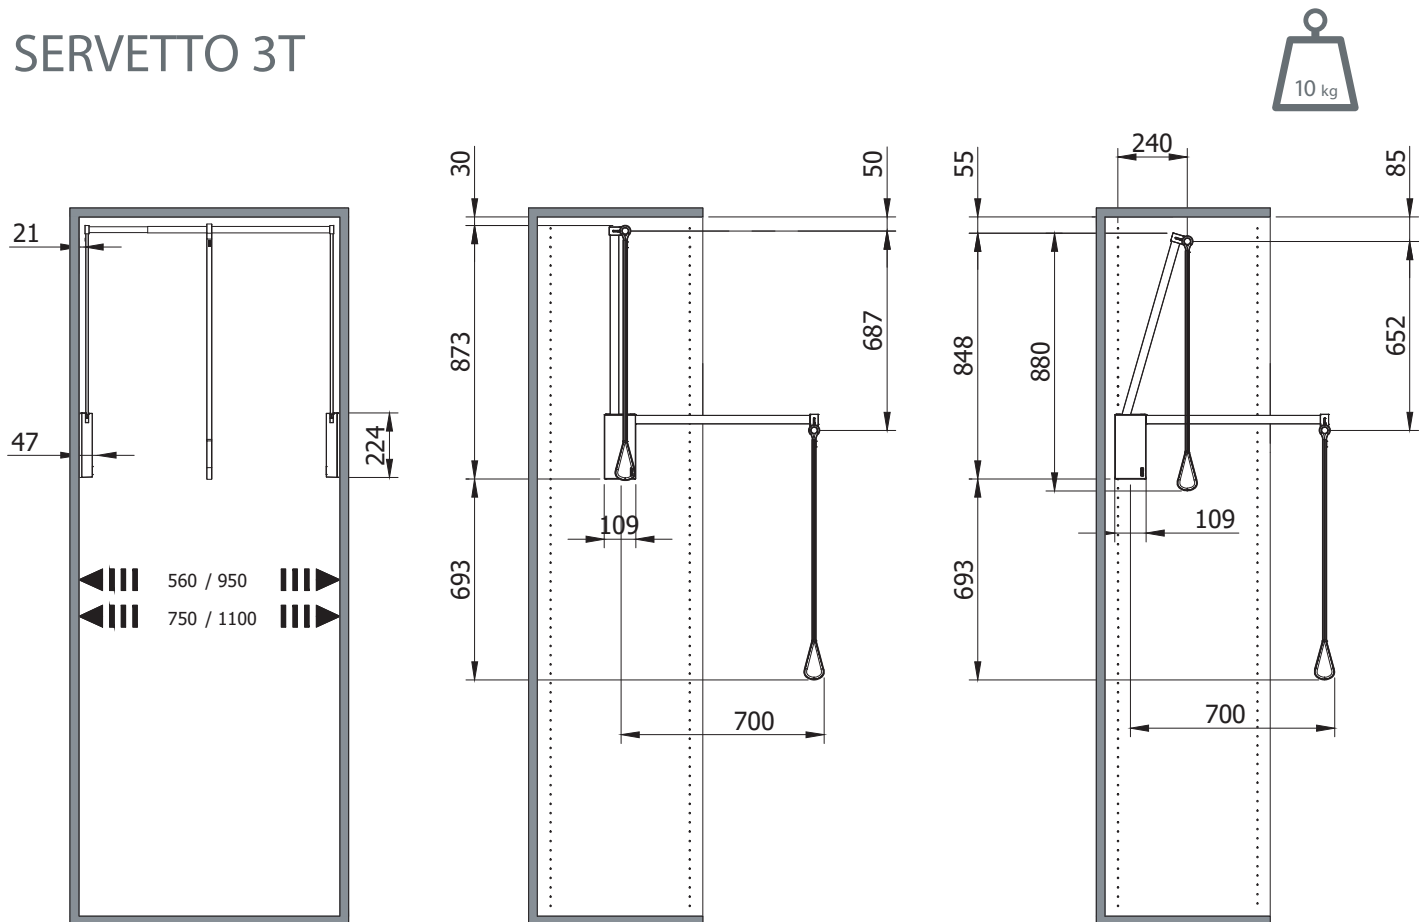

## SERVETTO 3T

**NERO - CROMATO LUCIDATO**  
black - polished chrome-plated

**SE3TLA101** cm 75-110

**SE3TME101** cm 56-95

**BIANCO - CROMATO LUCIDATO**  
white - polished chrome-plated

**SE3TLA401** cm 75-110

**SE3TME401** cm 56-95

**BIANCO - BIANCO**  
white - white

**SE3TLA404** cm 75-110

**SE3TME404** cm 56-95

**BROWN - BROWN**  
brown - brown

**SE3TLAB00** cm 75-110

**SE3TMEB00** cm 56-95